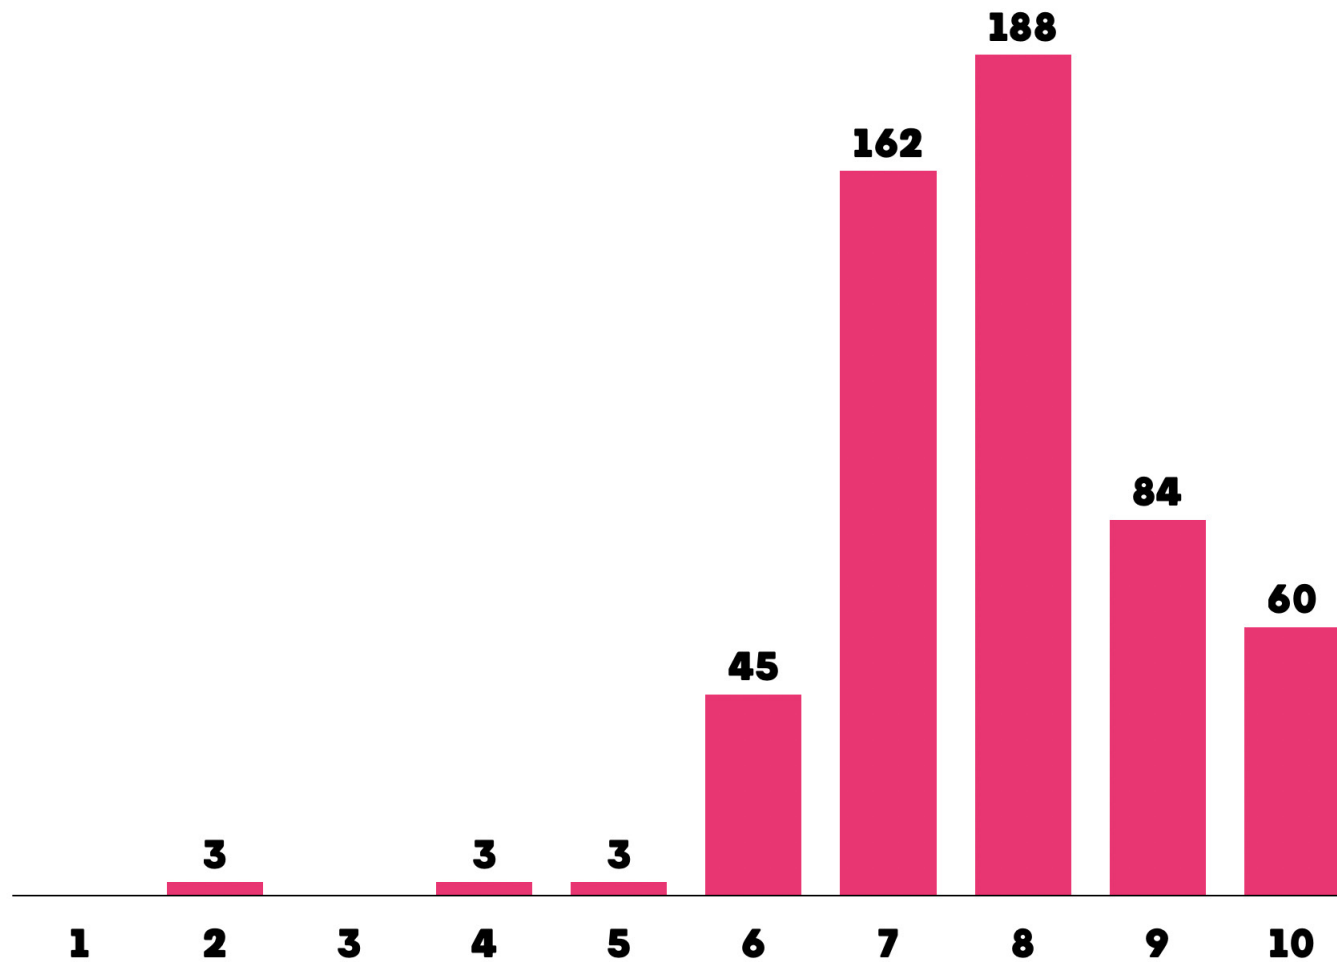

Besucher*innen: Hat der jobwalk Leipzig 2024 Deine/Ihre Erwartungen erfüllt? (n=548)

1 = gar nicht / 10 = voll und ganz

Besucher*innen: Sind Sie / Bist Du? (n=548)

Besucher*innen: Kommen Sie / kommst Du, weil? (n=548)

gezielt nach einem Job/Praktikum suchen
389

zufällig darauf aufmerksam geworden
51

Über den regionalen Arbeitsmarkt informieren
108

Aussteller*innen: Hat der jobwalk Leipzig 2024 Ihre Erwartungen erfüllt? (n=119)

1 = gar nicht / 10 = voll und ganz